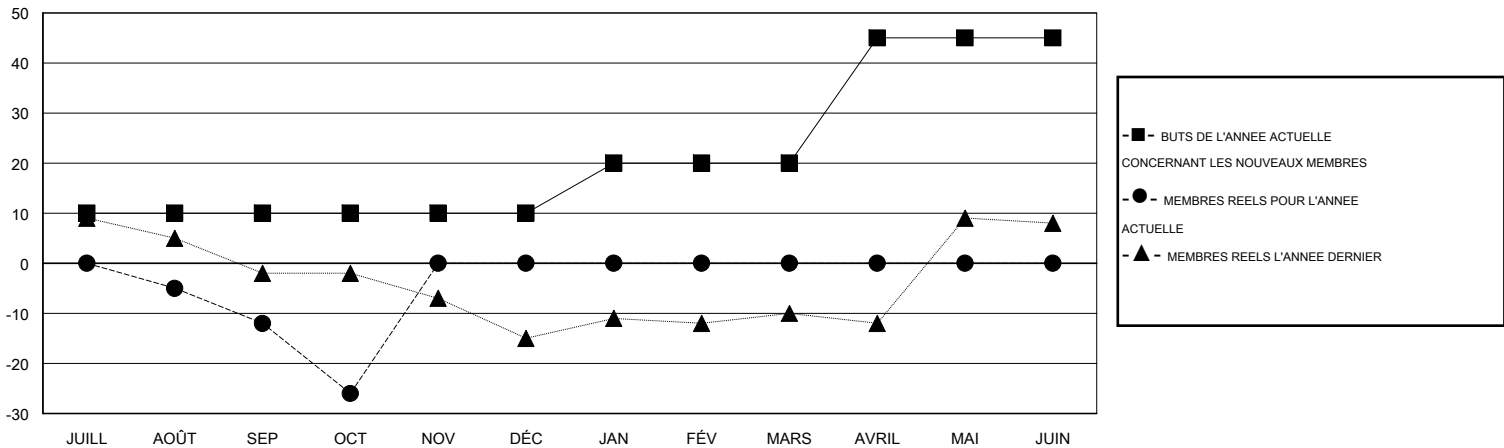

MONTHLY MEMBERSHIP PROGRESS REPORT

District 112 D

Results as of: 10/31/2015

GMT: Jean-Jacques STOFFEL-MUNCK

LIEU BELGIUM

RC EME 4

Clubs					Membres				
RESULTATS POUR 2015-2016					RESULTATS POUR 2015-2016				
TRIMESTRE	BUT CONCERNANT LES NOUVEAUX CLUBS	NOUVEAUX CLUBS	CLUBS ANNULÉS	GAIN NET/PERTE NETTE	TRIMESTRE	BUT CONCERNANT LES NOUVEAUX MEMBRES	MEMBRES FONDATEURS ET NOUVEAUX AJOUTÉS	MEMBRES RADIÉS	GAIN NET/PERTE NETTE
JUILL/AOÛT/SEP	0	0	0	0	JUILL/AOÛT/SEP	10	21	33	-12
OCT/NOV/DÉC	1	0	0	0	OCT/NOV/DÉC	0	7	21	-14
JAN/FÉV/MARS	0	0	0	0	JAN/FÉV/MARS	10	0	0	0
AVRIL/MAI/JUIN	1	0	0	0	AVRIL/MAI/JUIN	25	0	0	0

BUTS ET NOUVEAUX CLUBS REELS - CUMULATIF

BUTS ET MEMBRES REELS - CUMULATIF

CLUBS RADIÉS: 0

19 CLUBS OF 100 ONT AJOUTE 1 OU PLUSIEURS NOUVEAUX MEMBRES

DISTRIBUTION PAR SEXE

HOMME 2,183 (87.53%)
FEMME 311 (12.47%)