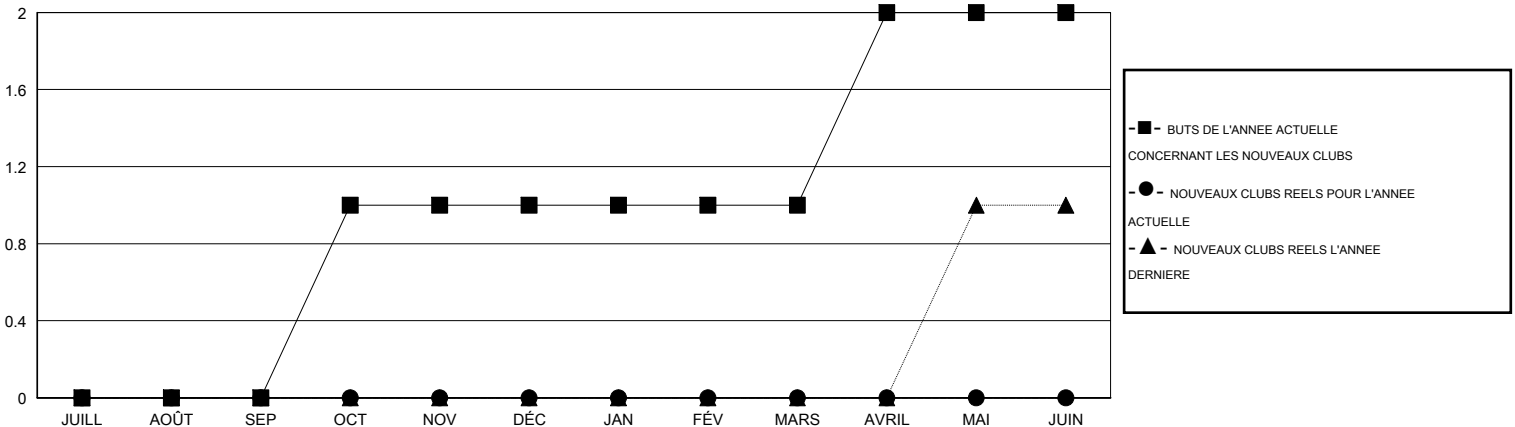

MONTHLY MEMBERSHIP PROGRESS REPORT

District 112 D

Results as of: 10/31/2015

GMT: Jean-Jacques STOFFEL-MUNCK

LIEU BELGIUM

RC EME 4

Clubs					Membres				
RESULTATS POUR 2015-2016					RESULTATS POUR 2015-2016				
TRIMESTRE	BUT CONCERNANT LES NOUVEAUX CLUBS	NOUVEAUX CLUBS	CLUBS ANNULÉS	GAIN NET/PERTE NETTE	TRIMESTRE	BUT CONCERNANT LES NOUVEAUX MEMBRES	MEMBRES FONDATEURS ET NOUVEAUX AJOUTÉS	MEMBRES RADIÉS	GAIN NET/PERTE NETTE
JUILL/AOÛT/SEP	0	0	0	0	JUILL/AOÛT/SEP	10	21	33	-12
OCT/NOV/DÉC	1	0	0	0	OCT/NOV/DÉC	0	7	21	-14
JAN/FÉV/MARS	0	0	0	0	JAN/FÉV/MARS	10	0	0	0
AVRIL/MAI/JUIN	1	0	0	0	AVRIL/MAI/JUIN	25	0	0	0

BUTS ET NOUVEAUX CLUBS REELS - CUMULATIF

BUTS ET MEMBRES REELS - CUMULATIF

CLUBS RADIÉS: 0

19 CLUBS OF 100 ONT AJOUTE 1 OU PLUSIEURS NOUVEAUX MEMBRES

DISTRIBUTION PAR SEXE

HOMME 2,183 (87.53%)
FEMME 311 (12.47%)